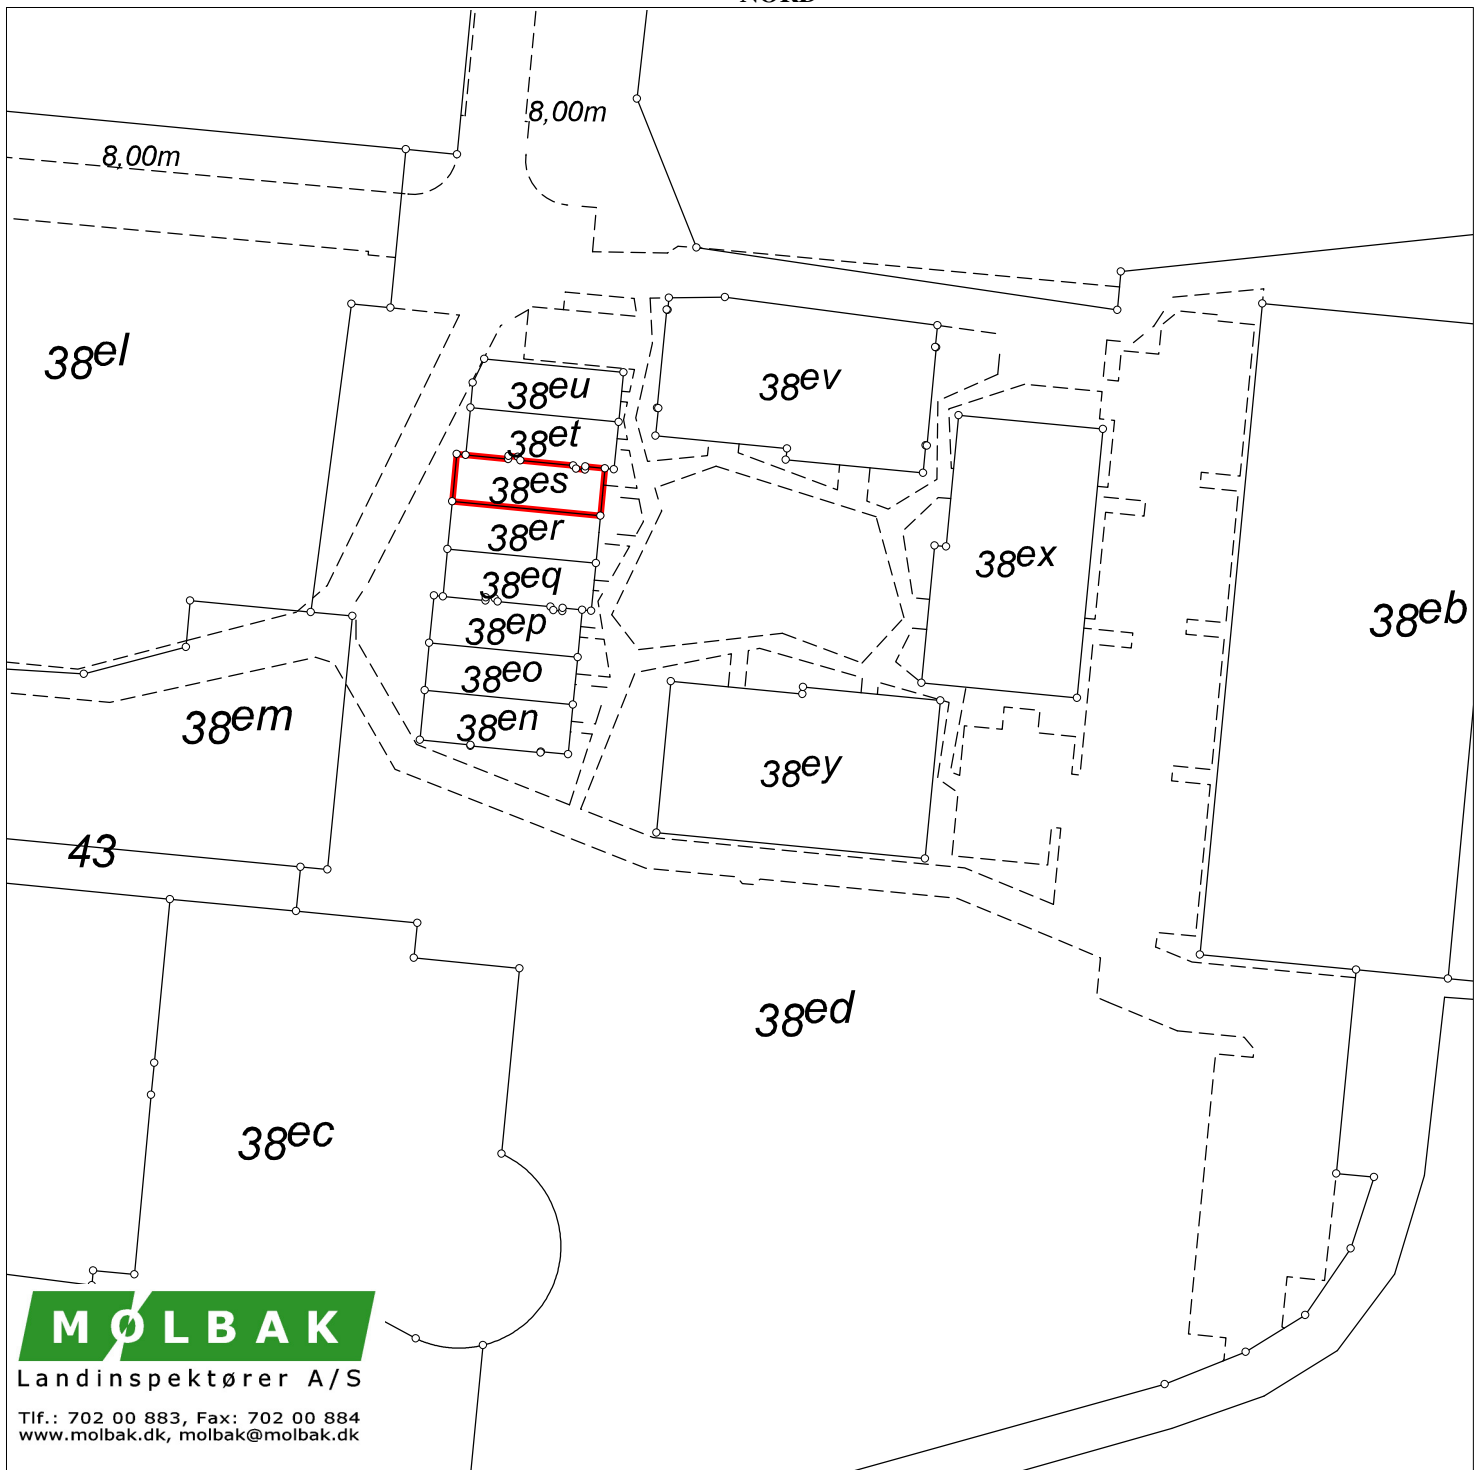

NORD

MOLBAK
Landinspektører A/S

Tlf.: 702 00 883, Fax: 702 00 884
www.molbak.dk, molbak@molbak.dk

Matr.nr.: 38es

Sdr. Køge, Køge Jorder

Køge Kommune

Region Sjælland

Areal beregnet efter opmåling: 124 m²

Kortet er i overensstemmelse med
registreringen i matriklen

Udfærdiget i juni 2017 i anledning af udstykning

Målforshold: 1:1000

Landinspektør j.nr.: 154082

Lars Hoff Nielsen

Landinspektør

Dato: 20. juni 2017