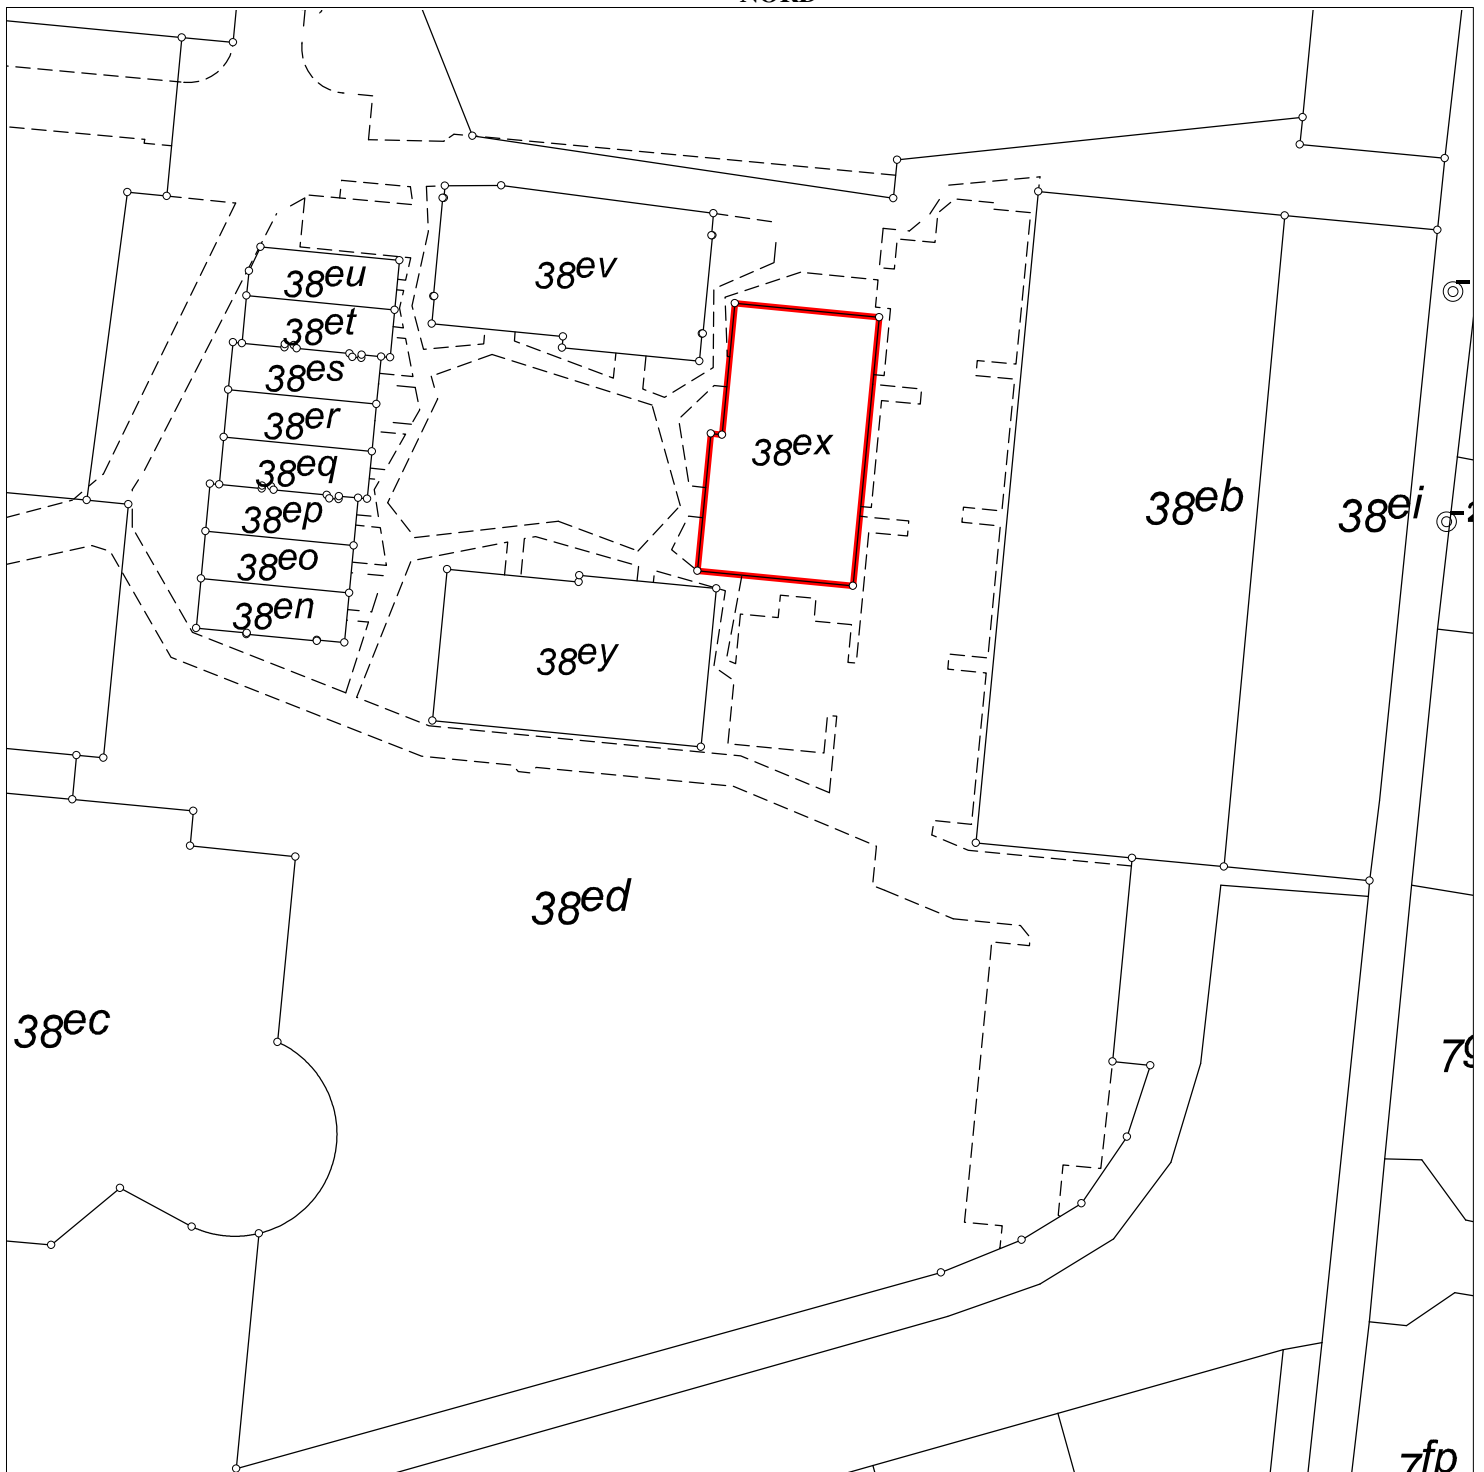

NORD

Matr.nr.: 38ex

Sdr. Køge, Køge Jorder

Køge Kommune

Region Sjælland

Areal beregnet efter opmåling: 712 m²

Kortet er i overensstemmelse med
registreringen i matriklen

Udfærdiget i juni 2017 i anledning af udstykning

Målforhold: 1:1000

Landinspektør j.nr.: 154082

Lars Hoff Nielsen

Landinspektør

Dato: 20. juni 2017