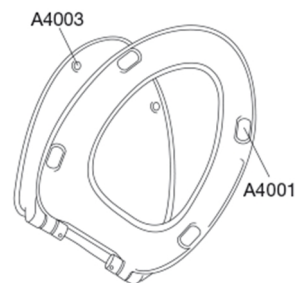

Farve

Hvid

Beskrivelse

PRESSALIT toiletsæde med låg, model "Pressalit 754", art. nr. 754 af gennemfarvet hærdeplast inkl. D57 fast beslag i rustfrit stål.

- centerafstand: 155 mm
- belastning - ringsæde 180 kg
- passer på Ifö Sign & Porsgrund Seven D
- 10 års garanti

Design type

Sandwich

Designer

Pressalit

Design år

2011

Pressalit 754
Toiletsæde med soft close inkl. fast beslag i rustfrit stål

Materiale	<p>Toiletsæde: Materialet er gennemfarvet hærdeplast (UF A 10 = Ureaformaldehyd) uden indhold af miljøfarlige stoffer. UF-plast består af 67% ureaformaldehydharpiks 28% Cellulose samt 5% mineraler, pigmenter, smøremiddel og fugtindhold. Råvaren fra leverandøren indeholder op til 0,03% fri formaldehyd og efter udhærdning endnu mindre.</p> <p>Buffere: EVA (copolymer af ethylen og vinylacetat).</p> <p>Beslag: Rustfrit stål EN 1.4301/AISI 304</p>
Vægt (kg)	2,303
Mål pr. stk. (emballeret)	463x391x69 mm
Vægt emballeret (kg)	2,693
Mål pr. kolli	472x400x348 mm
Vægt pr. kolli (kg)	13,465
Antal pr. kolli	5
Kolli pr. palle	12
Antal pr. palle	60
Rengøring	<p>Benyt et mildt sæbeholdigt rengøringsmiddel til rengøring af wc-sædet. Vær sikker på, at der ikke efterlades noget fugt på sæde og beslag. Tør derfor både sæde og beslag af med en blød og tør klud. Wc-rens og andre klorholdige, slibende eller ætsende rengøringsmidler bør ikke komme i kontakt med sæde og beslag, da det kan medføre beskadigelse eller flyverust. Derfor bør sædet være slået op, indtil al wc-rens er skyllet væk.</p>
Garanti	<p>Der ydes 10 års garanti på dit toiletsæde. Pressalit reparerer eller ombytter toiletsædet til samme eller anden anvendelig model, efter Pressalits valg, såfremt materiale- eller fabrikationsfejl på toiletsædet viser sig ved normalt brug inden for 10 år fra købsdatoen. Garantien er betinget af dokumentation for køb af toiletsædet.</p> <p>Der tages forbehold for ændringer i produktsortiment, tekniske ændringer og trykfejl.</p>