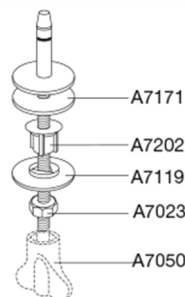

Farve

Hvid

Beskrivelse

PRESSALIT toiletsæde med låg, model "Pressalit 754", art. nr. 754 af gennemfarvet hærdeplast inkl. D57 fast beslag i rustfrit stål.

- centerafstand: 155 mm
- belastning - ringsæde 180 kg
- passer på Ifö Sign & Porsgrund Seven D
- 10 års garanti

Design type

Sandwich

Designer

Pressalit

Design år

2011

Pressalit 754
Toiletsæde med soft close inkl. fast beslag i rustfrit stål

Materiale	<p>Toiletsæde: Materialet er gennemfarvet hærdeplast (UF A 10 = Ureaformaldehyd) uden indhold af miljøfarlige stoffer. UF-plast består af 67% ureaformaldehydharpiks 28% Cellulose samt 5% mineraler, pigmenter, smøremiddel og fugtindhold. Råvaren fra leverandøren indeholder op til 0,03% fri formaldehyd og efter udhærdning endnu mindre.</p> <p>Buffere: EVA (copolymer af ethylen og vinylacetat).</p> <p>Beslag: Rustfrit stål EN 1.4301/AISI 304</p>
Vægt (kg)	2,303
Mål pr. stk. (emballeret)	463x391x69 mm
Vægt emballeret (kg)	2,693
Mål pr. kolli	472x400x348 mm
Vægt pr. kolli (kg)	13,465
Antal pr. kolli	5
Kolli pr. palle	12
Antal pr. palle	60
Rengøring	<p>Benyt et mildt sæbeholdigt rengøringsmiddel til rengøring af wc-sædet. Vær sikker på, at der ikke efterlades noget fugt på sæde og beslag. Tør derfor både sæde og beslag af med en blød og tør klud. Wc-rens og andre klorholdige, slibende eller ætsende rengøringsmidler bør ikke komme i kontakt med sæde og beslag, da det kan medføre beskadigelse eller flyverust. Derfor bør sædet være slået op, indtil al wc-rens er skyllet væk.</p>
Garanti	<p>Der ydes 10 års garanti på dit toiletsæde. Pressalit reparerer eller ombytter toiletsædet til samme eller anden anvendelig model, efter Pressalits valg, såfremt materiale- eller fabrikationsfejl på toiletsædet viser sig ved normalt brug inden for 10 år fra købsdatoen. Garantien er betinget af dokumentation for køb af toiletsædet.</p> <p>Der tages forbehold for ændringer i produktsortiment, tekniske ændringer og trykfejl.</p>