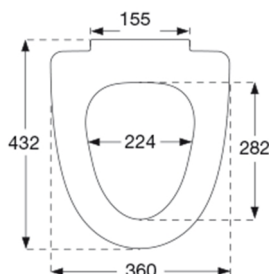

Pressalit 754
Toiletsæde med soft close inkl. fast beslag i rustfrit stål

Varenummer

754000-D57999
VVS:615054000
NRF:6190276
RSK:7904487
EAN:5708590300801

Pressalit 754 har et enkelt design med rene linjer og semi-wrap-over. Designet til Ifö Sign & Porsgrund Seven D.

Farve

Hvid

Beskrivelse

PRESSALIT toiletsæde med låg, model "Pressalit 754", art. nr. 754 af gennemfarvet hærdeplast inkl. D57 fast beslag i rustfrit stål.

- centerafstand: 155 mm
- belastning - ringsæde 180 kg
- passer på Ifö Sign & Porsgrund Seven D
- 10 års garanti