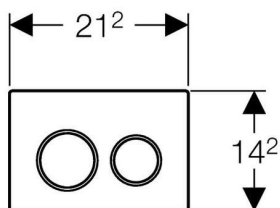

Betjeningsplade Omega20

NY

Anvendelse

- Til dobbeltskyl
- Til

Egenskaber

- Betjening på forsiden eller oppefra
- Lydisolerede trykstænger som monteres uden brug af værktøj

Tekniske data

Betjeningskraft	< 20 N
Materiale	Kunststof

Indeholdt i leveringen

- Montageramme
- Trykstænger
- 2 Afstandsbolte
- Fastgørelsesmateriale

Artikel

Varenummer	VVS-nr.	Farve
115.085.KH.1	617092.214	blankforkromet / matforkromet / blankforkromet
115.085.KJ.1	617092.230	hvid / blankforkromet / hvid
115.085.KK.1	617092.219	hvid / guld / hvid
115.085.KL.1	617092.210	hvid / matforkromet / matforkromet
115.085.KM.1	617092.211	sort / blankforkromet / sort
115.085.KN.1	617092.224	matforkromet / blankforkromet / matforkromet