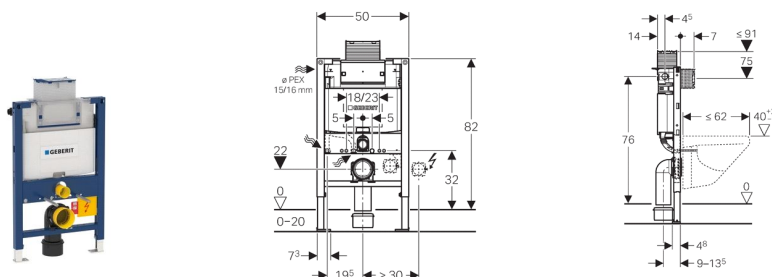

Duofix Omega WC-element, top/frontbetjent, højde 82 cm

NY

Anvendelse

- Højdeindstillelig fra 0 - 20 cm
- Til montering i halvhøj Duofix-systemvæg, foran massiv væg eller let skillevæg
- Til montering i hel Duofix-systemvæg
- Til montering i halvhøj eller hel GIS-væg foran massiv væg eller let skillevæg
- Til montering foran massiv væg eller let skillevæg
- Til montering i halvhøj eller hel installationsvæg foran massiv væg eller let skillevæg
- Til montering i hel, let skillevæg
- Til pladskrævende væghængte wc'er op til 62 cm
- Anvendes i forbindelse med 2-skyls-teknik
- Ikke velegnet til indstøbning i beton

Egenskaber

- Ramme med \varnothing 9 mm-huller til fastgørelse i træskelet
- Selvbærende
- Ramme med c-profil 4/4 cm
- Pulverlakeret ramme, farve Geberit-blå
- Ved gulvmontering, fodstøtter kan trækkes yderligere 5 cm ind
- Drejelig fodplade til montering i U-profil UW 50 og UW 75
- Ramme, der er forberedt til støtter til WC-skåle med lille kontaktflade
- Fodstøtte forzinket, indstillelig 0–20 cm
- Fodstøtte med skridsikring
- Tilslutningsbøjning i forskellige dybdepositioner kan monteres uden brug af værktøj, indstillingsområde 45 mm
- Beslag til afløbsbøjning, lydisoleret
- Indbygningscisterner med betjening fra oven eller foran, kondensvandisoleret
- Ved fabriksindstilling mulighed for øjeblikkelig efterskylning
- Monterings- og servicearbejde på indbygningscisterner uden værktøj
- Vandtilslutning i siden til venstre
- Beskyttelsesrammen beskytter mod snavs og fugt
- Beskyttelsesramme kan afkortes
- Udstyret med tomrør til føderør til tilslutning af Geberit AquaClean-enheder

Indeholdt i leveringen

- 2 vægankre
- PEX-vandtilslutning G 1/2" med skruesamling 15 x 2,5 mm, 16 x 2,5 mm og adapter
- Beskyttelsesramme til serviceåbning
- 2 beskyttelsespropper
- Ferulesæt, ø 90 mm
- Klosetbøjning, ø 90 mm
- Reduktionsmuffe, PE-HD, ø 90/110 mm
- 2 gevindstænger M12
- Fastgørelsesmateriale